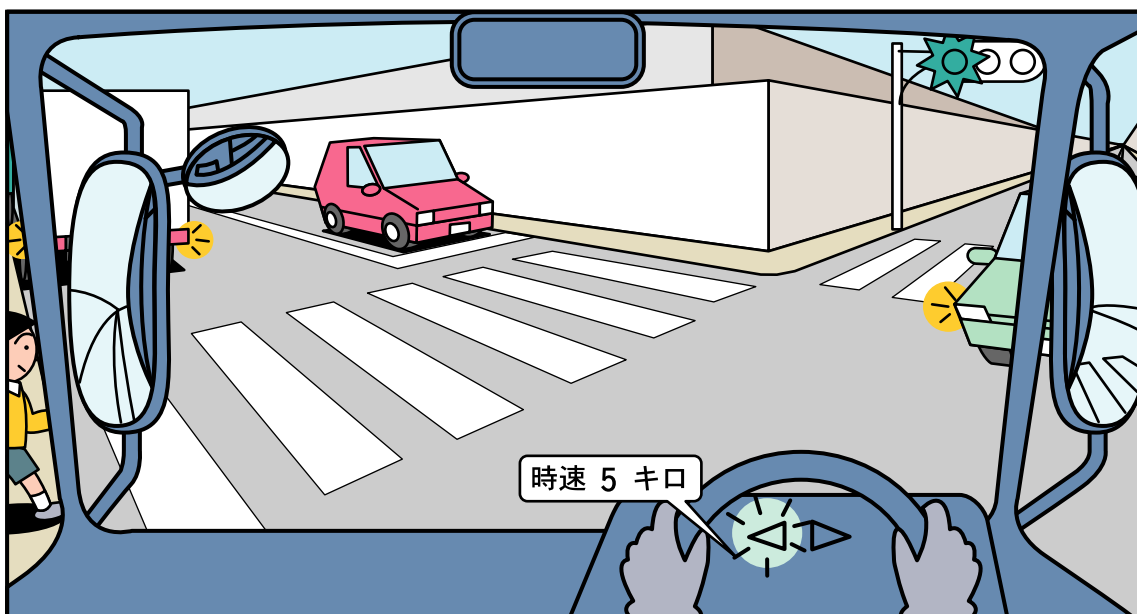

〔トラック5〕 交差点の左折

交通場面の状況等	
<ul style="list-style-type: none"> ・信号機のある交差点を左折しようとしている。 ・左折した先に駐車車両がある。 	<ul style="list-style-type: none"> ・制限速度：時速50キロ ・路面：乾燥 ・天候：晴 ・積載状況：2トン（4トン車） ・運転者：年齢歳 ・運転経験：3年

どのような危険が潜んでいるか	どのような運転をすればよいか