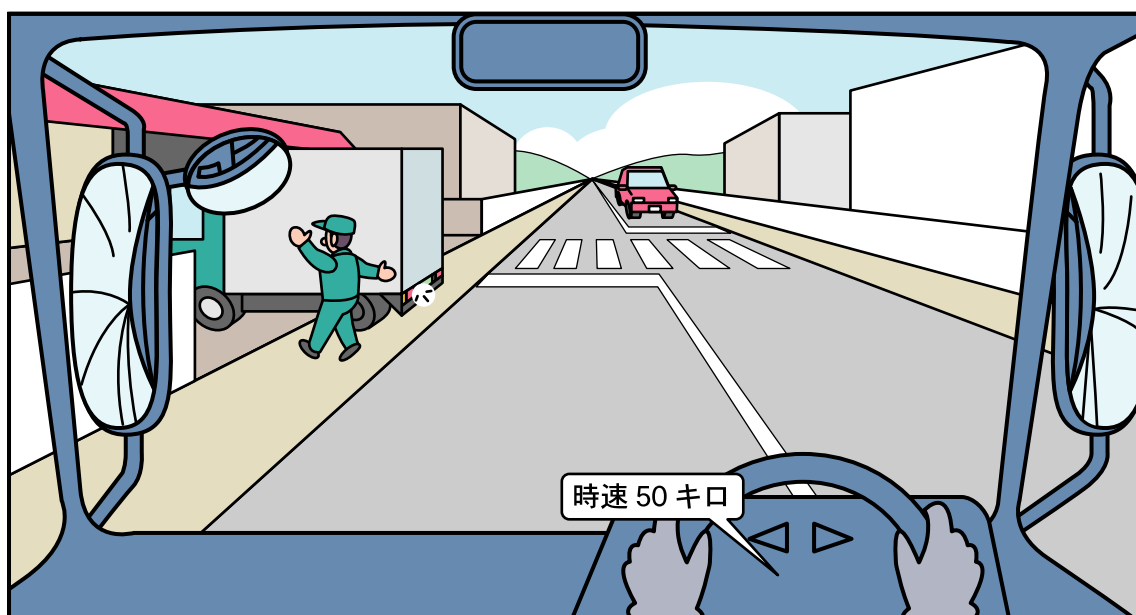

# 〔トラック 2〕 片側 1 車線の道路を走行

交通場面の状況等	
<ul style="list-style-type: none"> <li>・前方に倉庫がある。</li> <li>・倉庫からトラックがバックして出ようとしている。</li> </ul>	<ul style="list-style-type: none"> <li>・制限速度：時速50キロ</li> <li>・路面：乾燥</li> <li>・天候：晴</li> <li>・積載状況：1トン（2トン車）</li> <li>・運転者：年齢52歳</li> <li>・運転経験：22年</li> </ul>

どのような危険が潜んでいるか	どのような運転をすればよいか