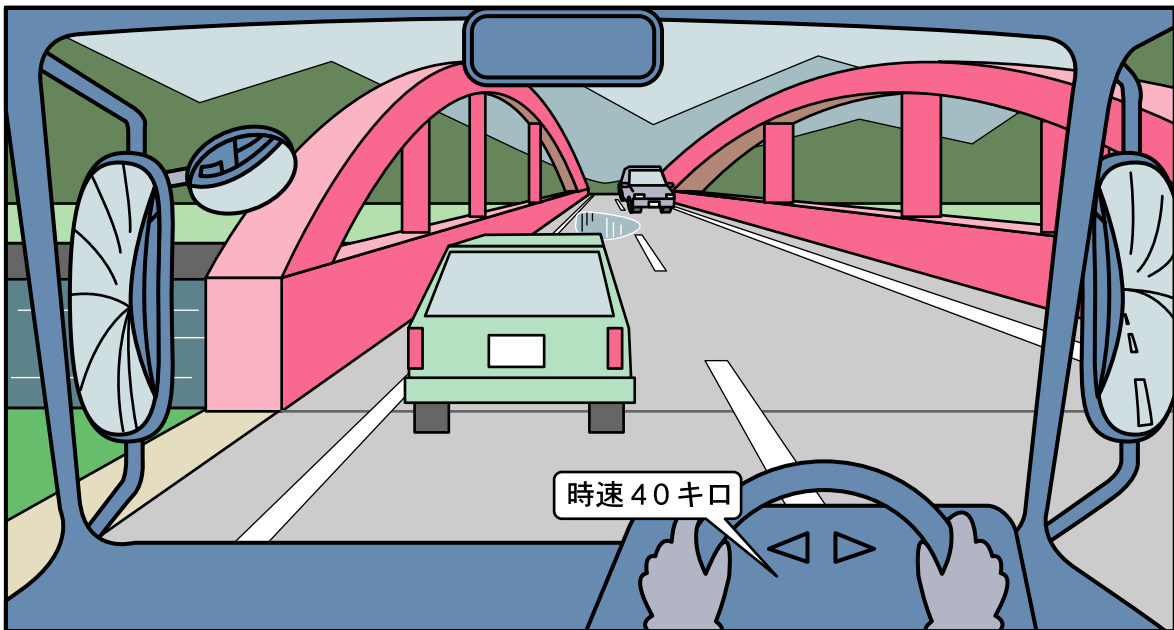

# 〔トラック5〕冬期、橋の上を走行

## 交通場面の状況等

- ・冬期の早朝、山間部の橋に接近している。
- ・前方の端の上に路面が光っている部分がある。

- ・制限速度：時速 50キロ
- ・路面：部分凍結
- ・天候：曇り
- ・積載状況：4トン車
- ・運転者：年齢 4歳
- ・運転経験：1年

どのような危険が潜んでいるか	どのような運転をすればよいか