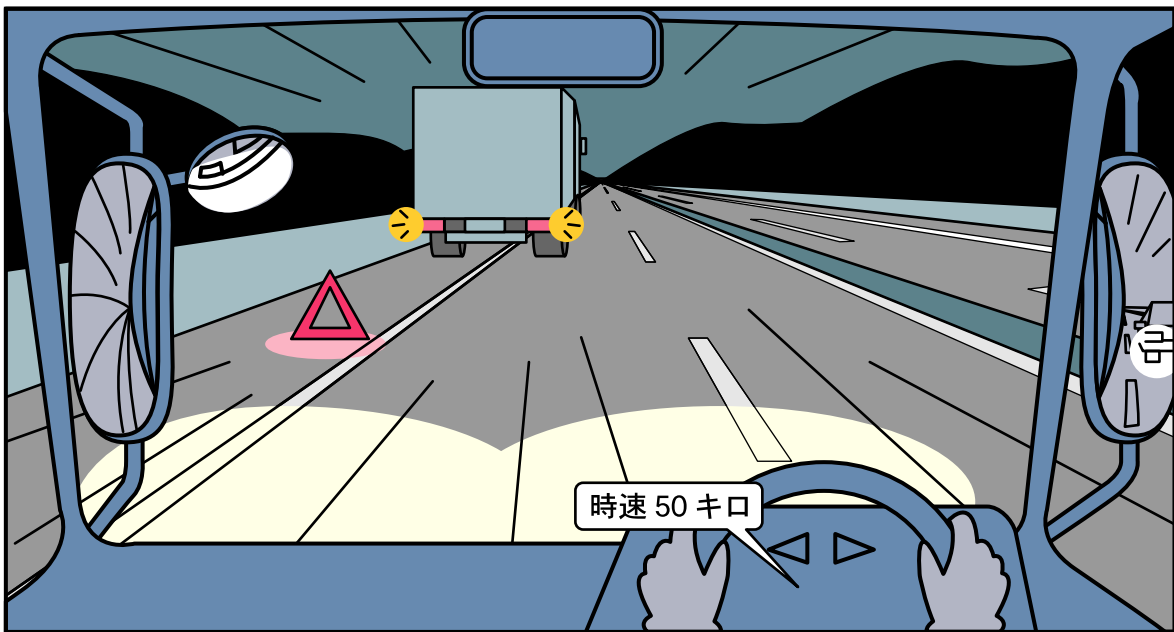

〔トラック4〕夜間の高速道路を走行

交通場面の状況等	
<ul style="list-style-type: none"> ・夜間の高速道路を走行している。 ・前方の路肩に停止表示器材をおいて故障車が停止している。 	<ul style="list-style-type: none"> ・制限速度：時速 80キロ ・路面：乾燥 ・天候：晴 ・積載状況：10トン車 ・運転者：年齢 52歳 ・運転経験：25年

どのような危険が潜んでいるか	どのような運転をすればよいか