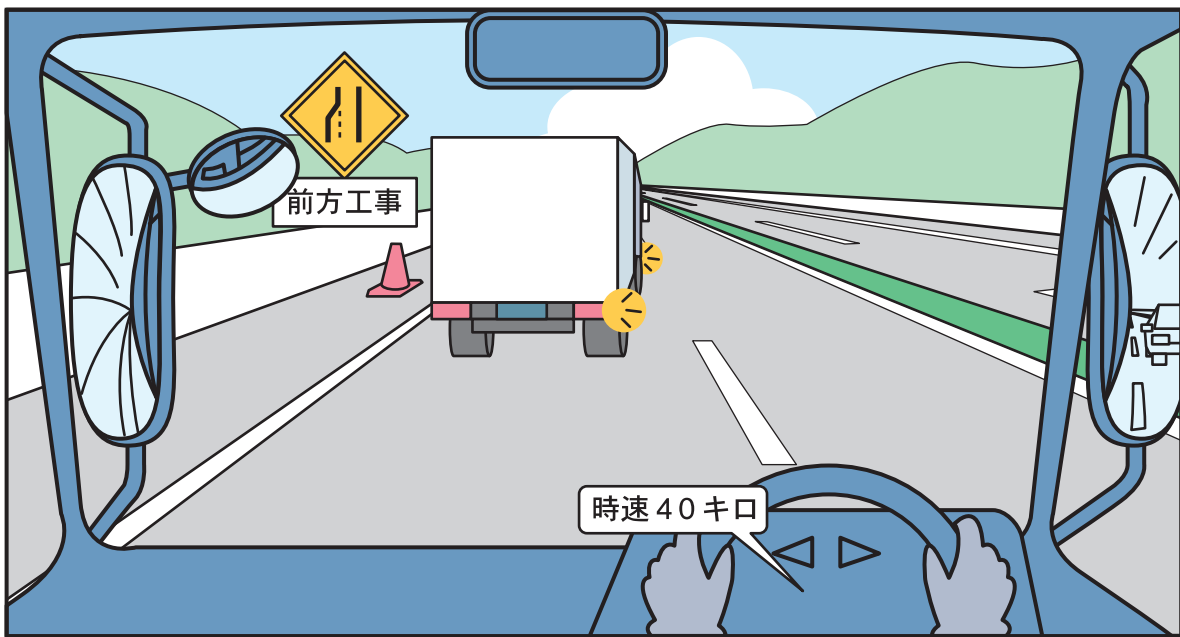

〔トラック4〕 高速道路の走行

| 交通場面の状況等 | |
|---|--|
| <ul style="list-style-type: none"> ・前方が工事中の高速道路を走行している。 ・前車が右の合図を出している。 | <ul style="list-style-type: none"> ・制限速度：時速 50キロ ・路面：乾燥 ・天候：晴 ・積載状況：8トン（11トン車） ・運転者：年齢 52歳 ・運転経験：22年 |