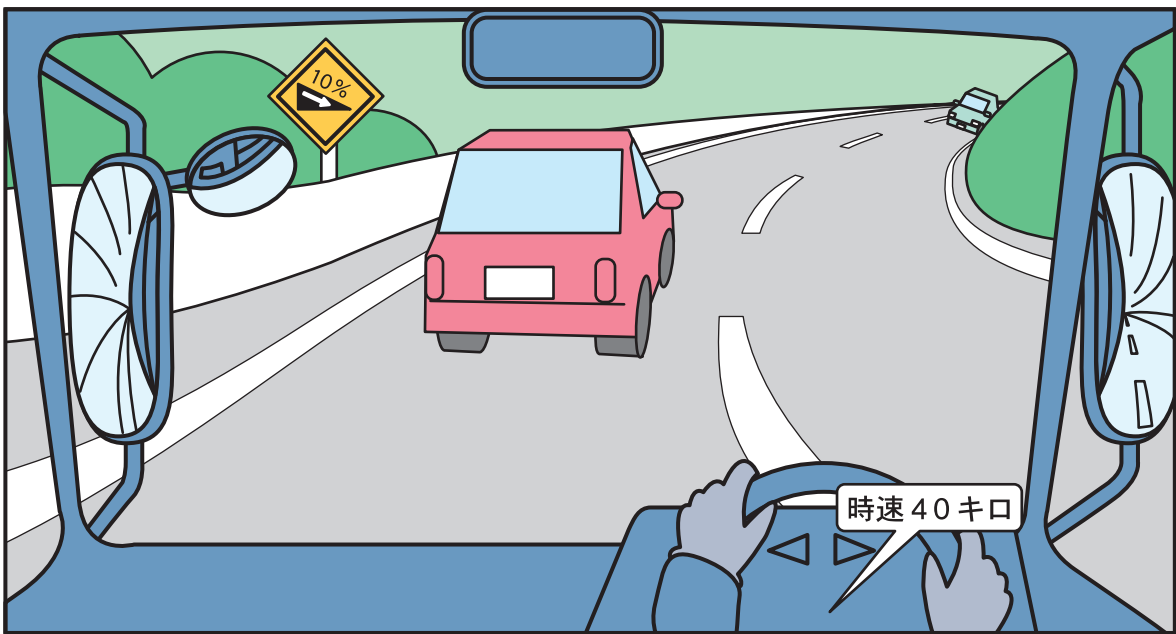

〔トラック3〕下り坂のカーブを走行

交通場面の状況等	
<ul style="list-style-type: none"> ・片側1車線の下り坂を走行している。 ・対向車が接近している。 	<ul style="list-style-type: none"> ・制限速度：時速50キロ ・路面：乾燥 ・天候：晴 ・積載状況：7トン（11トン車） ・運転者：年齢45歳 ・運転経験：18年

どのような危険が潜んでいるか	どのような運転をすればよいか