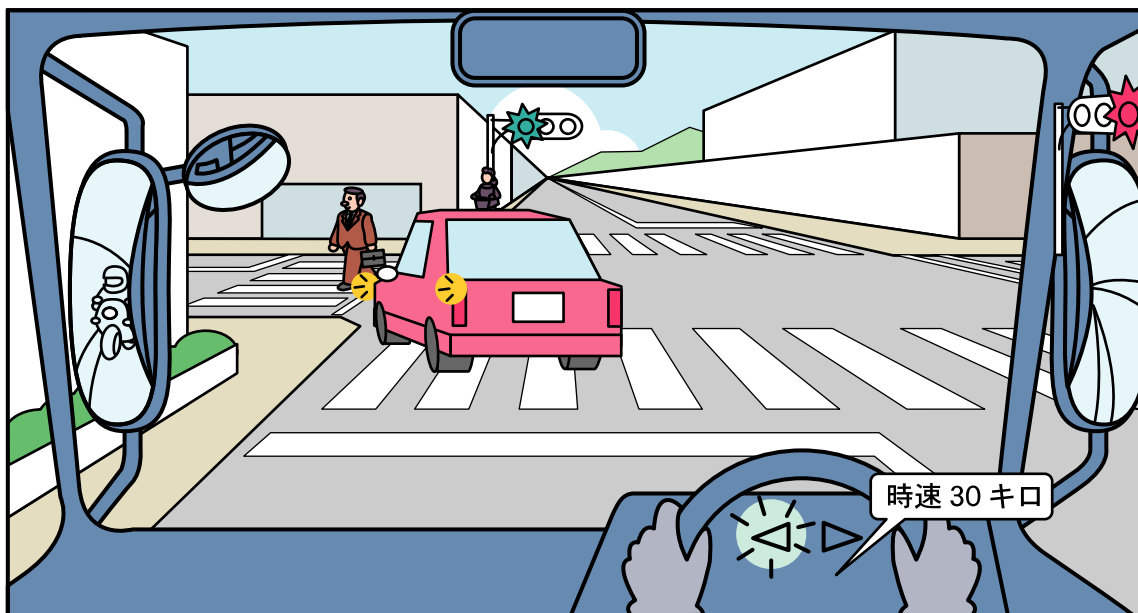

〔トラック2〕交差点の左折

交通場面の状況等

- ・信号機のある交差点を左折しようとしている。
- ・左後方から二輪車が接近している。
- ・先行車の向こうに自転車が見える。

- ・制限速度：時速 50キロ
- ・路面：乾燥
- ・天候：晴
- ・積載状況：2トン車
- ・運転者：年齢 27歳
- ・運転経験：2年

どのような危険が潜んでいるか	どのような運転をすればよいか