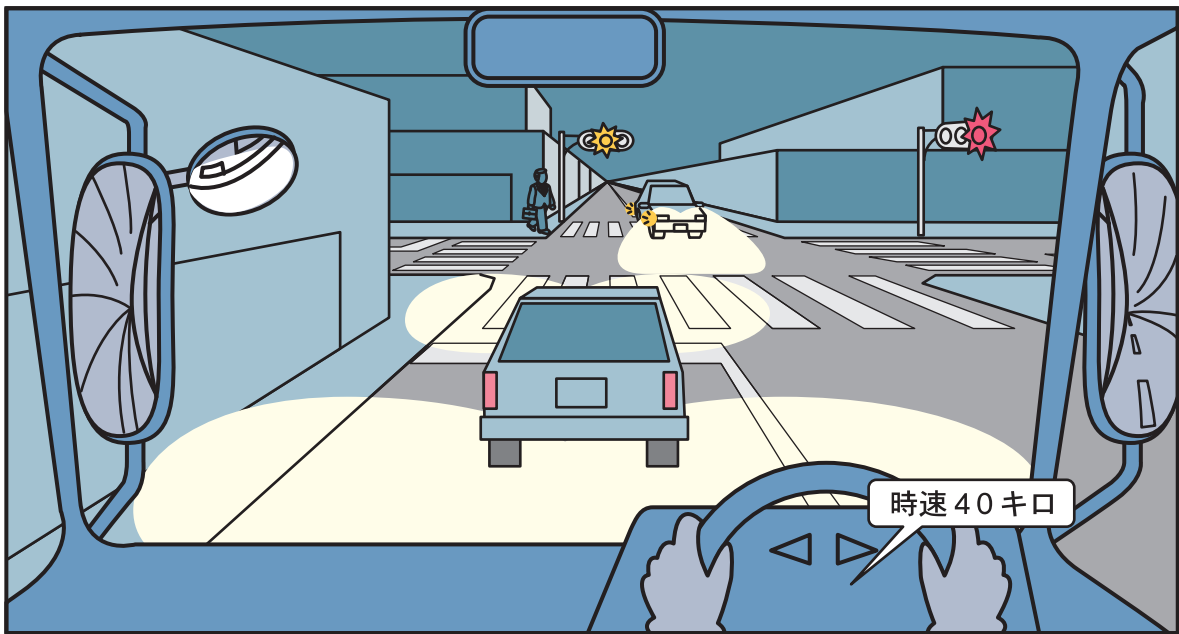

〔トラック2〕夜間の道路を走行

交通場面の状況等	
<ul style="list-style-type: none"> ・夜間の片側1車線の道路を走行している。 ・前方の交差点の信号が黄色に変わった。 	<ul style="list-style-type: none"> ・制限速度：時速60キロ ・路面：乾燥 ・天候：晴 ・積載状況：3トン（4トン車） ・運転者：年齢38歳 ・運転経験：12年

どのような危険が潜んでいるか	どのような運転をすればよいか